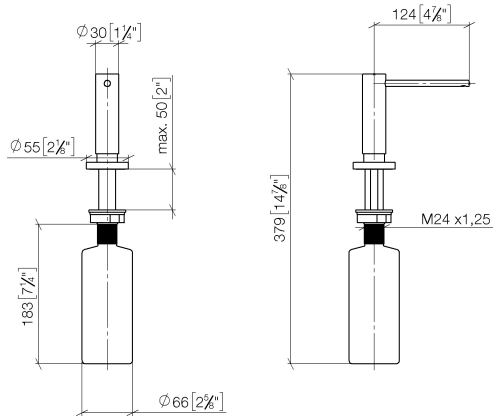

82 444 970

- sporgenza 124 mm
- bottiglia da 500 ml di volume
- riempibile dall'alto
- unità di dosaggio orientabile
- altezza 124 mm
- rosetta Ø 55 mm
- diametro foro 25 mm

Compatibile con ELIO, ENO, MEM, META SQUARE, SYNC, TARA e TARA ULTRA

Compatibile con: ELIO, MEM, TARA, TARA ULTRA, META SQUARE

	Cromato	82 444 970-00
	Platinato spazzolato	82 444 970-06
	Platinato	82 444 970-08
	Ottone (Oro 23k)	82 444 970-09
	Dark Chrome	82 444 970-19
	Ottone spazzolato (Oro 23k)	82 444 970-28
	Nero opaco	82 444 970-33
	Champagne spazzolato (Oro 22k)	82 444 970-46
	Champagne (Oro 22k)	82 444 970-47
	Cromo spazzolato	82 444 970-93
	Dark Platinum spazzolato	82 444 970-99

82 444 970

mm [inches]

82 444 970

Parts for other finishes can be found here: Platinato spazzolato

Elenco delle parti di ricambio

N.	Codice articolo	Denominazione	Quantità necessaria	Tempo di produzione
1	90 10 10 538 00-00	dispenser	1	10
2	90 27 97 506 00-00	rosetta	1	10
3	09 14 10 151 90	guarnizione	1	2
4	08 10 10 527 90	sostegno	1	2
5	05 23 10 001 00 90	set di fissaggio	1	2
6	90 10 10 603 00 90	recipiente	1	2