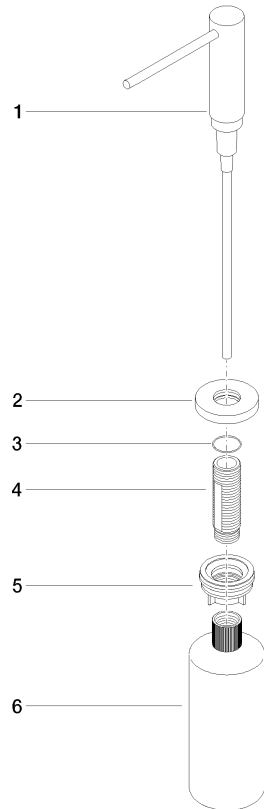

82 444 970

- sporgenza 124 mm
- bottiglia da 500 ml di volume
- riempibile dall'alto
- unità di dosaggio orientabile
- altezza 124 mm
- rosetta Ø 55 mm
- diametro foro 25 mm

Compatibile con ELIO, ENO, MEM, META SQUARE, SYNC, TARA e TARA ULTRA

Compatibile con: ELIO, MEM, TARA, TARA ULTRA, META SQUARE

	Cromato	82 444 970-00
	Platinato spazzolato	82 444 970-06
	Platinato	82 444 970-08
	Ottone (Oro 23k)	82 444 970-09
	Dark Chrome	82 444 970-19
	Ottone spazzolato (Oro 23k)	82 444 970-28
	Nero opaco	82 444 970-33
	Champagne spazzolato (Oro 22k)	82 444 970-46
	Champagne (Oro 22k)	82 444 970-47
	Cromo spazzolato	82 444 970-93
	Dark Platinum spazzolato	82 444 970-99

82 444 970

mm [inches]

82 444 970

Parts for other finishes can be found here: Platinato spazzolato

Elenco delle parti di ricambio

N.	Codice articolo	Denominazione	Quantità necessaria	Tempo di produzione
1	90 10 10 538 00-00	dispenser	1	10
2	90 27 97 506 00-00	rosetta	1	10
3	09 14 10 151 90	guarnizione	1	2
4	08 10 10 527 90	sostegno	1	2
5	05 23 10 001 00 90	set di fissaggio	1	2
6	90 10 10 603 00 90	recipiente	1	2